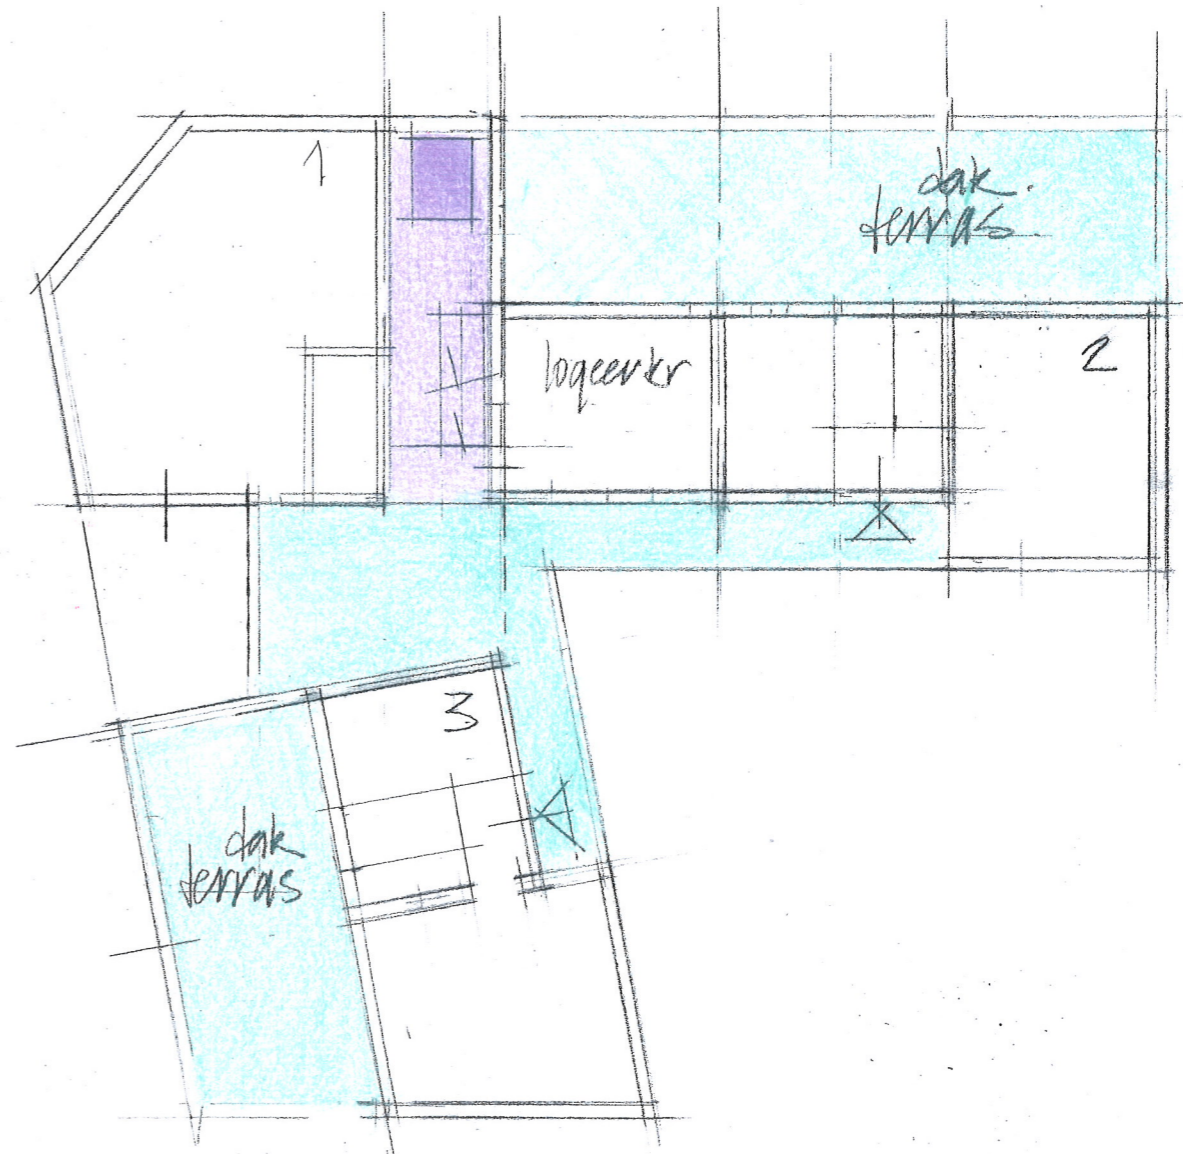

Begane grond 1:100.

4 Woningen

(of 2 woningen en 23 bergringen)

4e verdieping.

3 Woningen.

Woongemeenschap Calipso Almere
 schetsplan dd 28-9-2011

Alliantie Huizen
 BDH architecten E. Eysboonts.