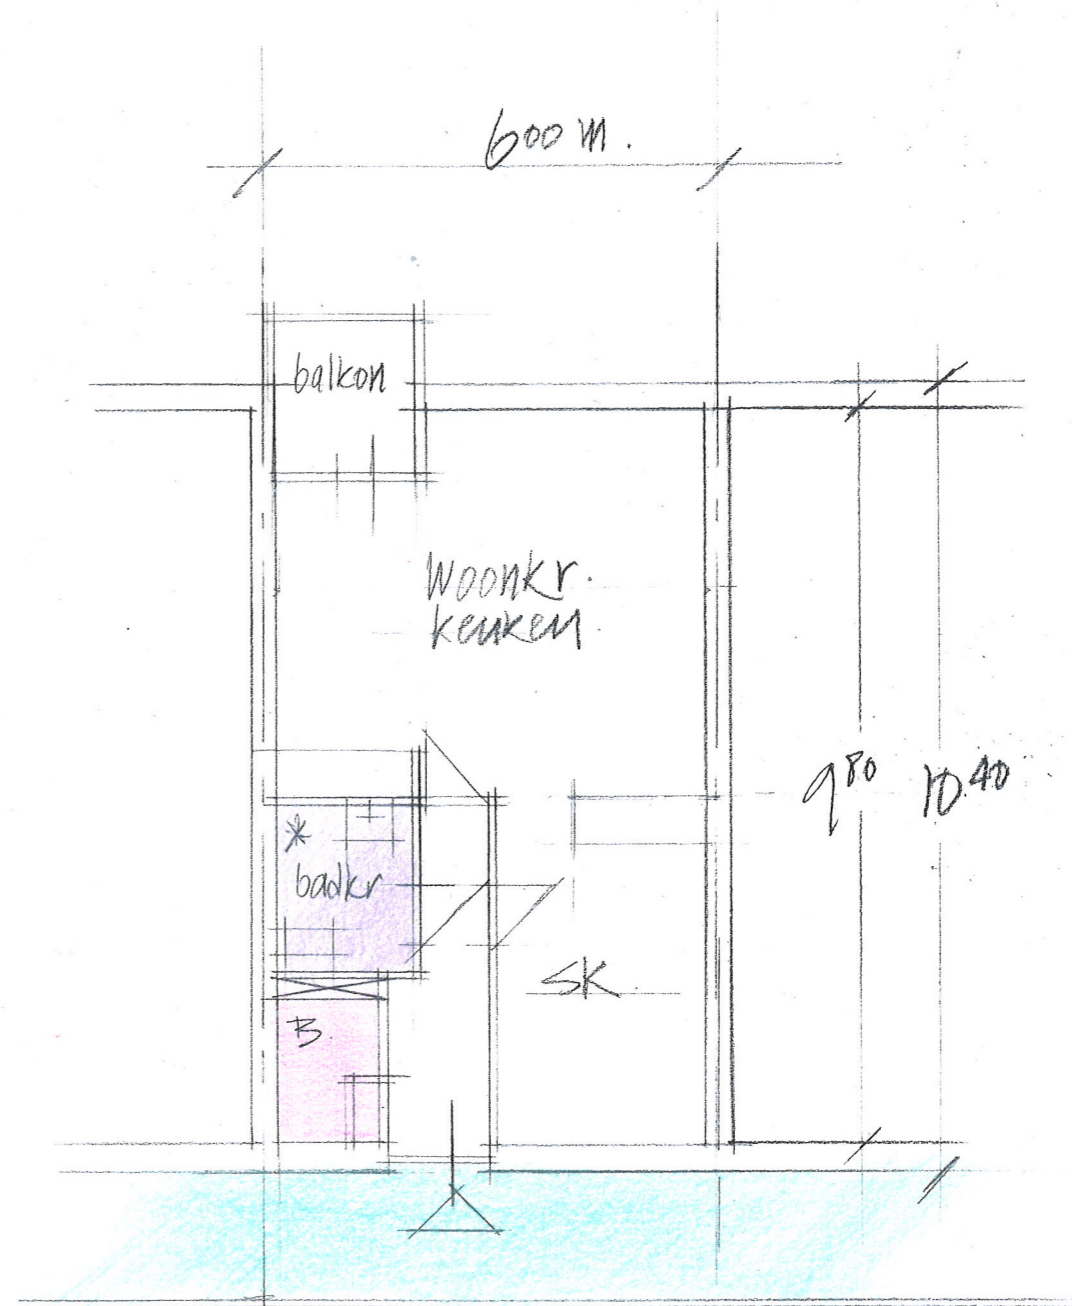

1<sup>e</sup> t/m 3<sup>e</sup> verd. 1:200

appartement 1:100.  
 BVO 624 m<sup>2</sup>.  
 GBO 55 m<sup>2</sup>

Woongemeenschap Calypso Almere  
 schetsplan dd 28-9-2011  
 Alliantie Huizen  
 BDK architecten E. Gysbouts.